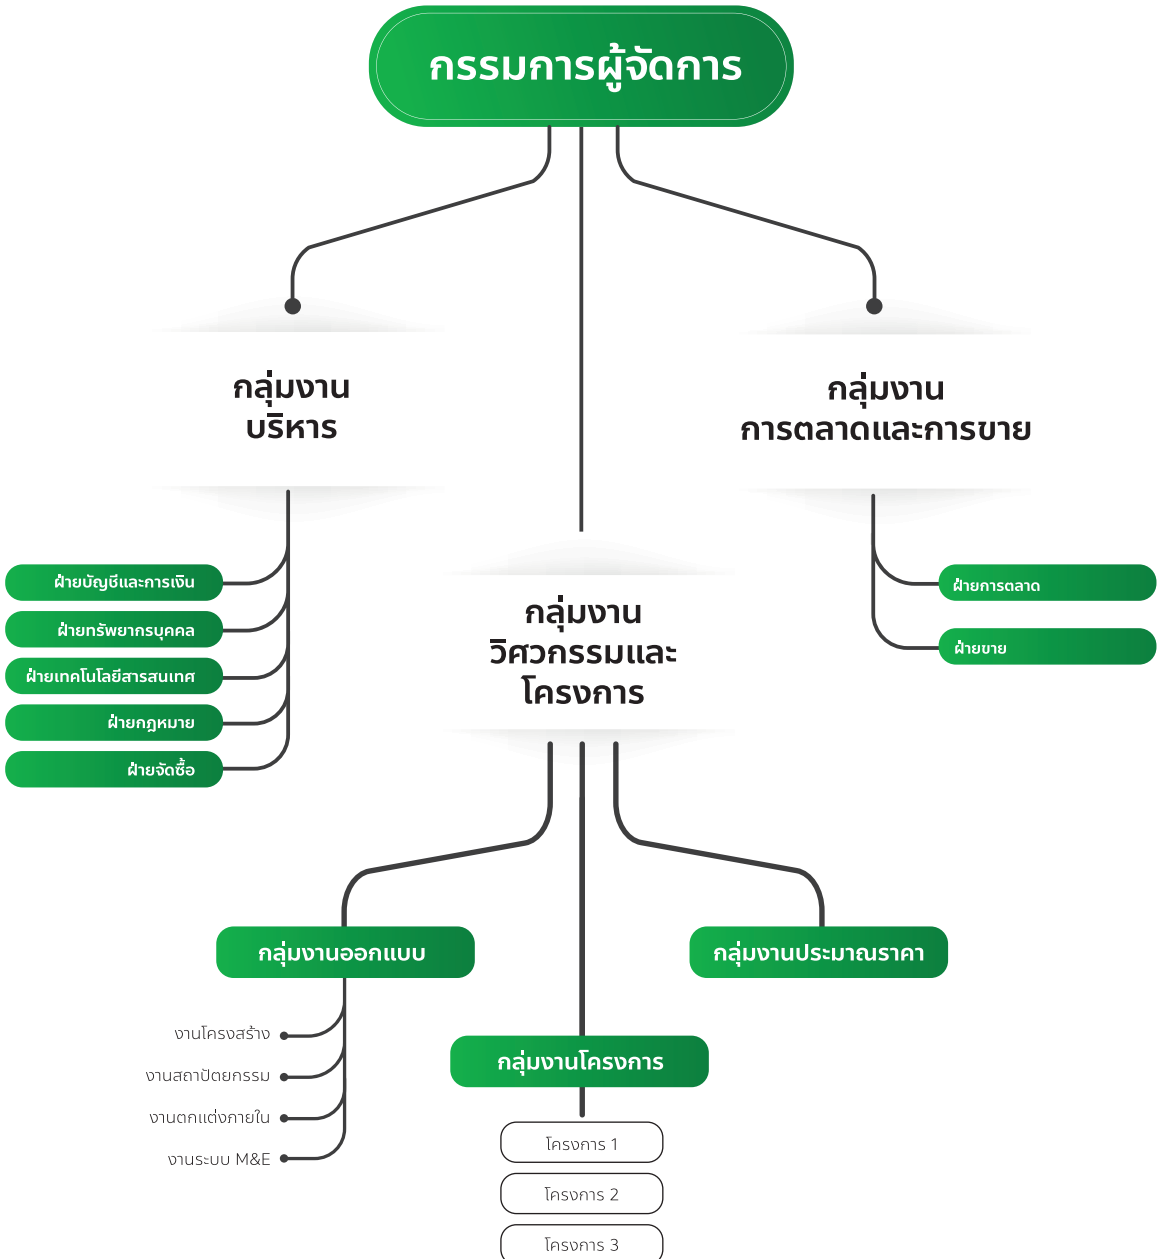

ORGANIZATION CHARTS